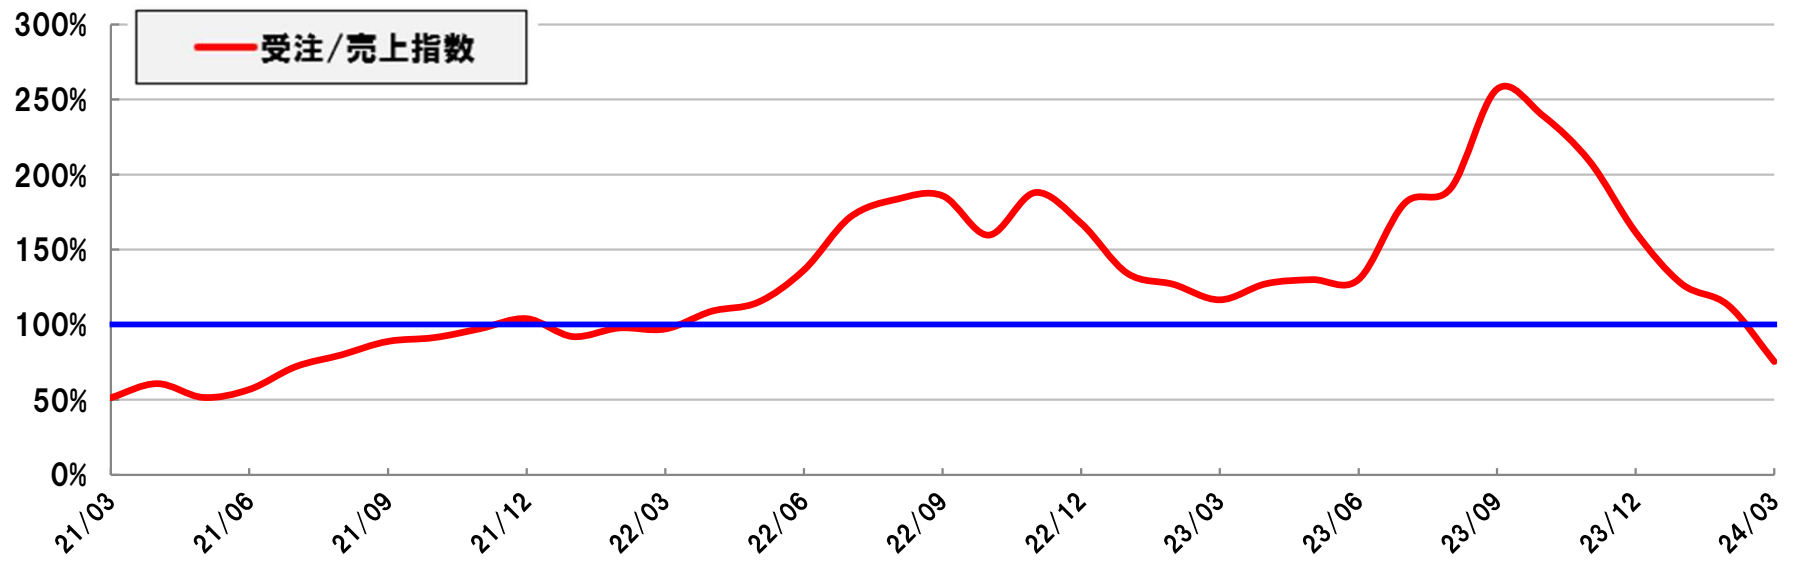

産業機械 受注／売上指数(6ヶ月)

6ヶ月平均受注額 / 6ヶ月平均出荷額

コマツ産機

コマツNTC