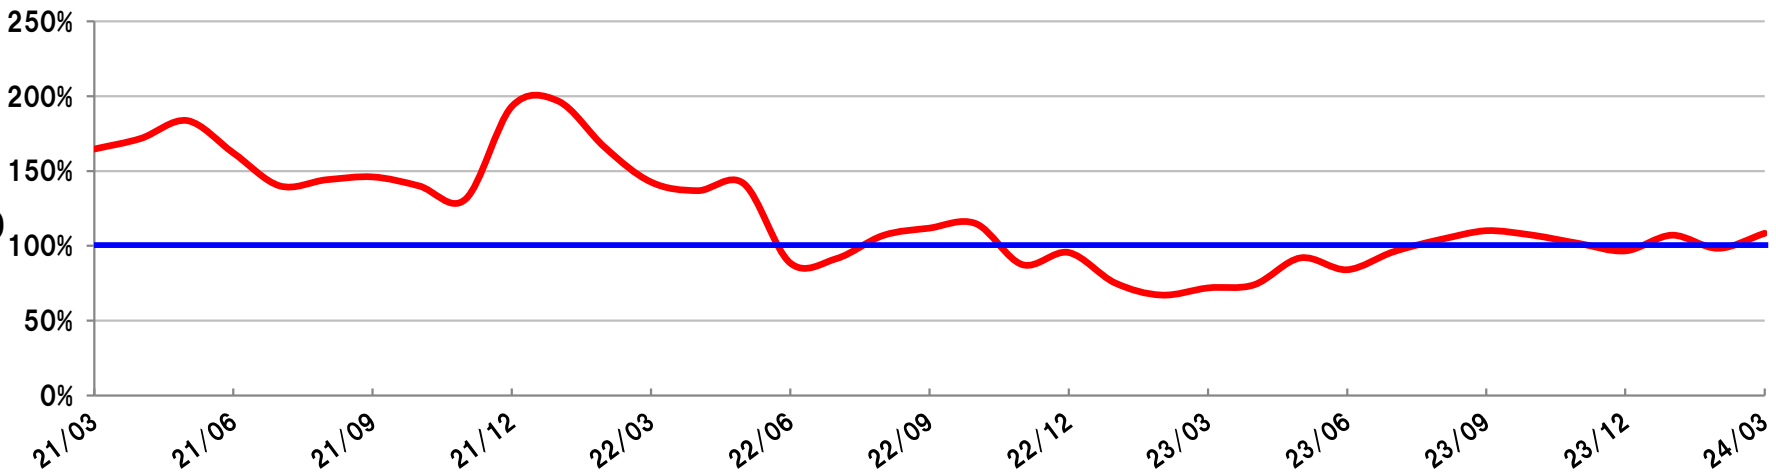

鉱山機械(本体) 受注/売上指数(6ヶ月)

6ヶ月平均受注額 / 6ヶ月平均出荷額

コマツアメリカ (マイニング)

730E, 830E
860E
930E, 960E
980E

コマツドイツ (マイニング)

PC3000, PC4000
PC5500, PC7000
PC8000

コマツ単独 (マイニング)

HD785, HD1500
PC2000, PC3400
WA800 up
D375A up
GD825A up

鉱山機械(本体) 受注／売上指数(6ヶ月)

6ヶ月平均受注額 / 6ヶ月平均出荷額

KMC
(マイニング)

- <露天掘り>
 - ロープショベル
 - ブラストホールドリル
 - ドラグライン他
- <坑内掘り>
 - コンティニューアスマイナ
 - シアラー
 - ロードホールダンプ
 - ジャンボドリル他