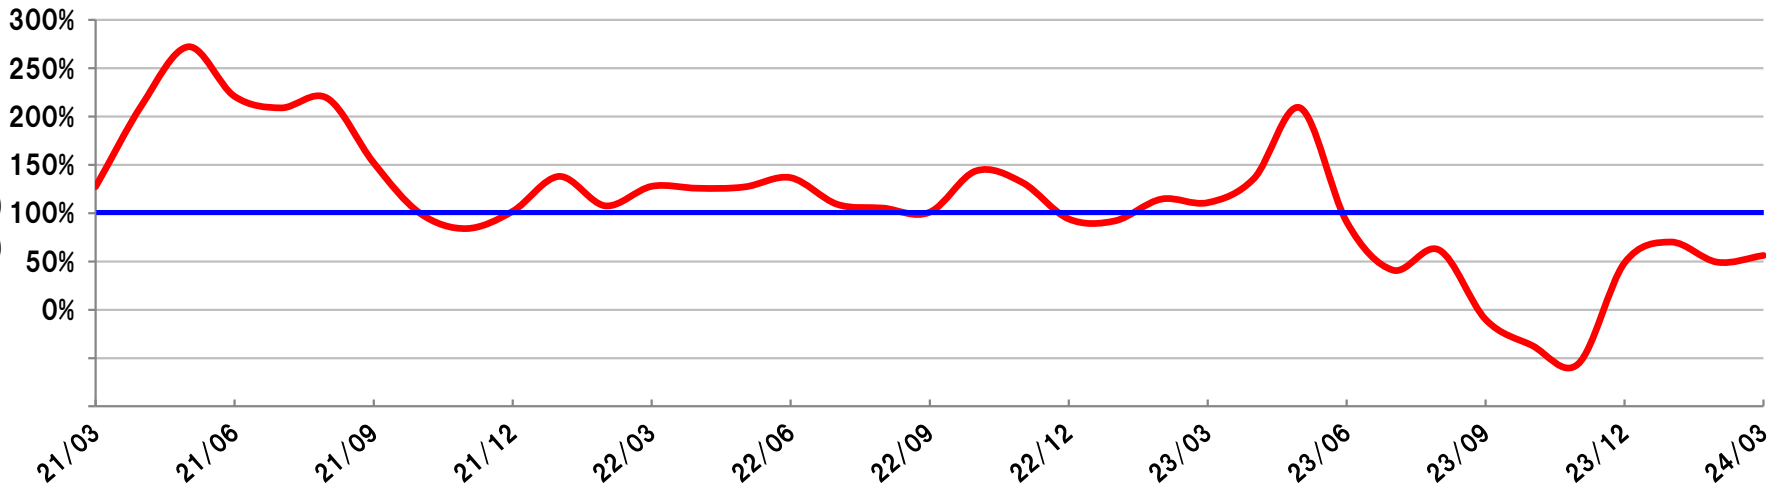

鉱山機械(本体) 受注/売上指数(6ヶ月)

6ヶ月平均受注額 / 6ヶ月平均出荷額

コマツアメリカ (マイニング)

730E, 830E
860E
930E, 960E
980E

コマツドイツ (マイニング)

PC3000, PC4000
PC5500, PC7000
PC8000

コマツ単独 (マイニング)

HD785, HD1500
PC2000, PC3400
WA800 up
D375A up
GD825A up

鉱山機械(本体) 受注／売上指数(6ヶ月)

6ヶ月平均受注額 / 6ヶ月平均出荷額

KMC
(マイニング)

- <露天掘り>
 - ロープショベル
 - ブラストホールドリル
 - ドラグライン他
- <坑内掘り>
 - コンティニューアスマイナ
 - シアラー
 - ロードホールダンプ
 - ジャンボドリル他