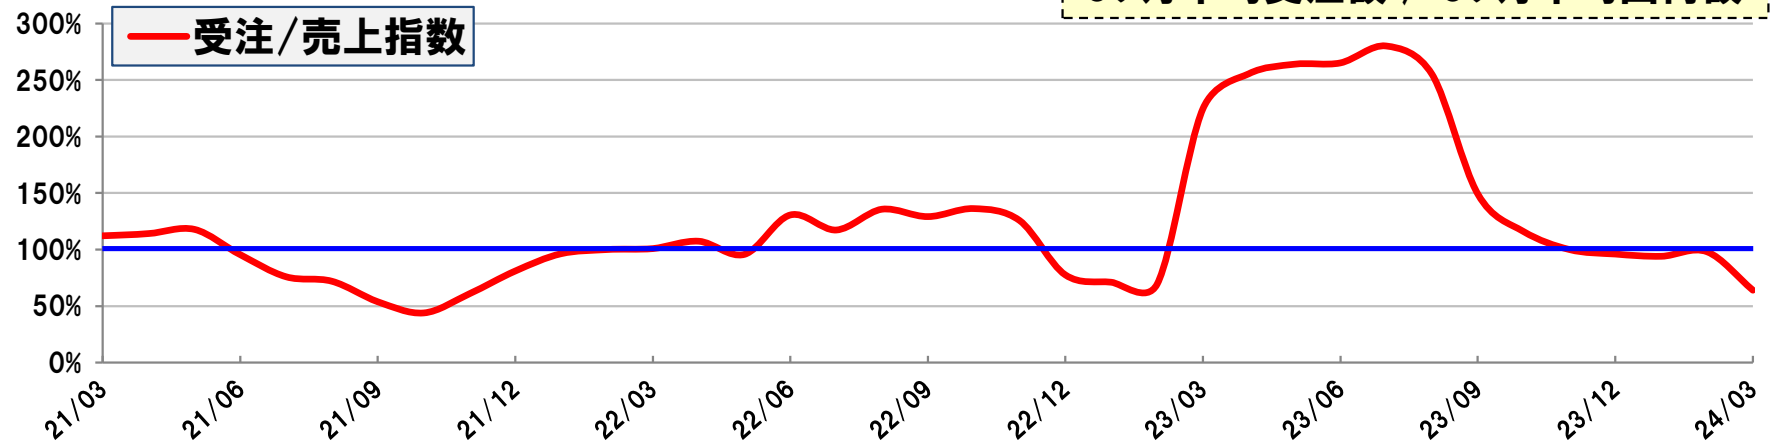

鉱山機械(本体) 受注/売上指数(6ヶ月)

6ヶ月平均受注額 / 6ヶ月平均出荷額

コマツアメリカ (マイニング)

730E, 830E
860E
930E, 960E
980E

コマツドイツ (マイニング)

PC3000, PC4000
PC5500, PC7000
PC8000

コマツ単独 (マイニング)

HD785, HD1500
PC2000, PC3400
WA800 up
D375A up
GD825A up

鉱山機械(本体) 受注／売上指数(6ヶ月)

6ヶ月平均受注額 / 6ヶ月平均出荷額

KMC
(マイニング)

- <露天掘り>
 - ロープショベル
 - ブラストホールドリル
 - ドラグライン他
- <坑内掘り>
 - コンティニューアスマイナ
 - シアラー
 - ロードホールダンプ
 - ジャンボドリル他