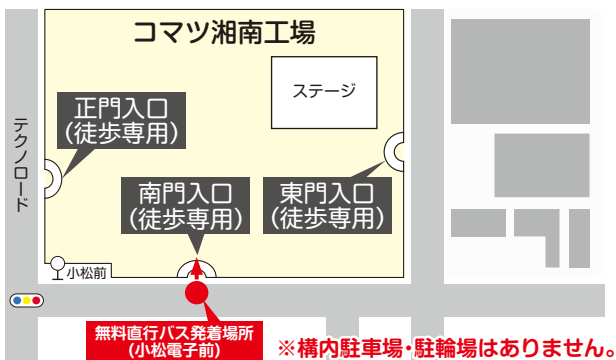

各模擬店の販売品目について変更となる場合がありますので、予めご了承ください。また売り切れの場合はご容赦ください。

アクセスのご案内

無料 シャトルバス運行

平塚駅南口より

始発 9:30

湘南工場へ直接クルマでの来場はご遠慮ください。

無料直行バス発着場所

平塚駅 南口 無料直行バスのりば

お願い

- 無料シャトルバスまたは公共交通機関をご利用いただきますようお願いいたします。(構内駐車場・駐輪場はありません)
- 近隣にお住まいの方々の迷惑になりますので、路上駐停車・当フェア来場目的での近隣店舗駐車場への駐車はご遠慮ください。
- 構内でのお酒の提供はありません。持ち込みも禁止と致します。
- 10:00以前の入場はできません。 ● 構内は全面禁煙となります。
- 安全及びセキュリティの関係上、会場内侵入禁止エリアへの立ち入りはご遠慮ください。
- ペットの同伴はご遠慮ください。 ● 安全上、構内は走らないでください。