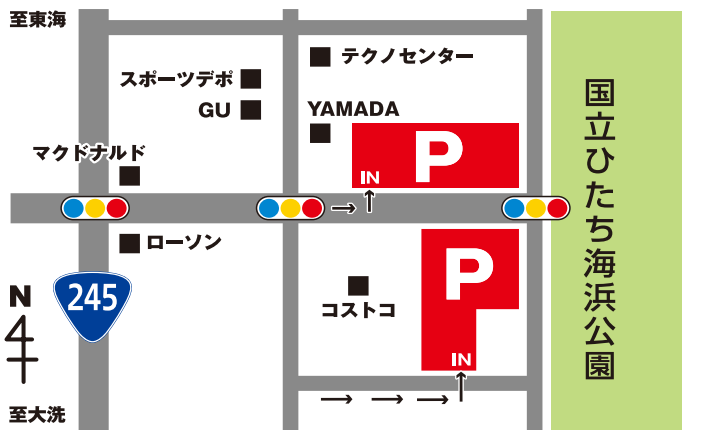

入口

管理棟 1F

- 建機シミュレーター
- ジオラマ展示
- お楽しみワークショップ
ペーパークラフト、塗り絵など

メインステージ タイムスケジュール

- 10:00~10:05 オープニング
- 10:10~10:40 水戸工業高校ジャズバンド部
- 10:45~10:55 主催者挨拶
- 11:05~11:35 仮面ライダーガヴ ショー①
- 11:40~12:00 出展企業・団体PRタイム
- 12:15~12:35 出展企業・団体PRタイム
- 12:35~13:05 仮面ライダーガヴ ショー②
- 13:25~13:45 出展企業・団体PRタイム
- 14:05~14:45 茨城県警音楽隊
- 14:55~15:00 ご挨拶

スタンプリアリー

会場内にある4ヶ所のスタンプを全て集めた全員にプレゼント!

18歳以下
限定!

いろいろ体験できる!

出店ブース

- ◆一般社団法人日本自動車連盟
- ◆茨城空港 ◆茨城県警察本部
- ◆茨城交通 ◆茨城小松フォークリフト
- ◆茨城トヨタ自動車 ◆いばらき盲導犬協会
- ◆茨城県立勝田特別支援学校
- ◆グリーンハウス ◆コマツ茨城
- ◆大和ハウス工業
- ◆ひたちなか市・東海村広域事務組合消防本部
- ◆ひたちなか海浜鉄道 ◆ひたちなか市役所
- ◆ひたちなか理科クラブ
- ◆中央ろうきん・国民共済COOP
- ◆JA茨城中央
- ◆JWAY

(50音順)

アクセス詳細マップ

◎無料シャトルバスのご案内

臨時駐車場で無料シャトルバスをご用意しております。

勝田駅東口4番乗り場からも20~30分間隔で運行しています。

工場内には駐車場がありません。臨時駐車場より無料シャトルバスにてお越しください。

天候や都合により、一部イベント内容を変更する場合があります。飲酒運転は絶対にしないでください。